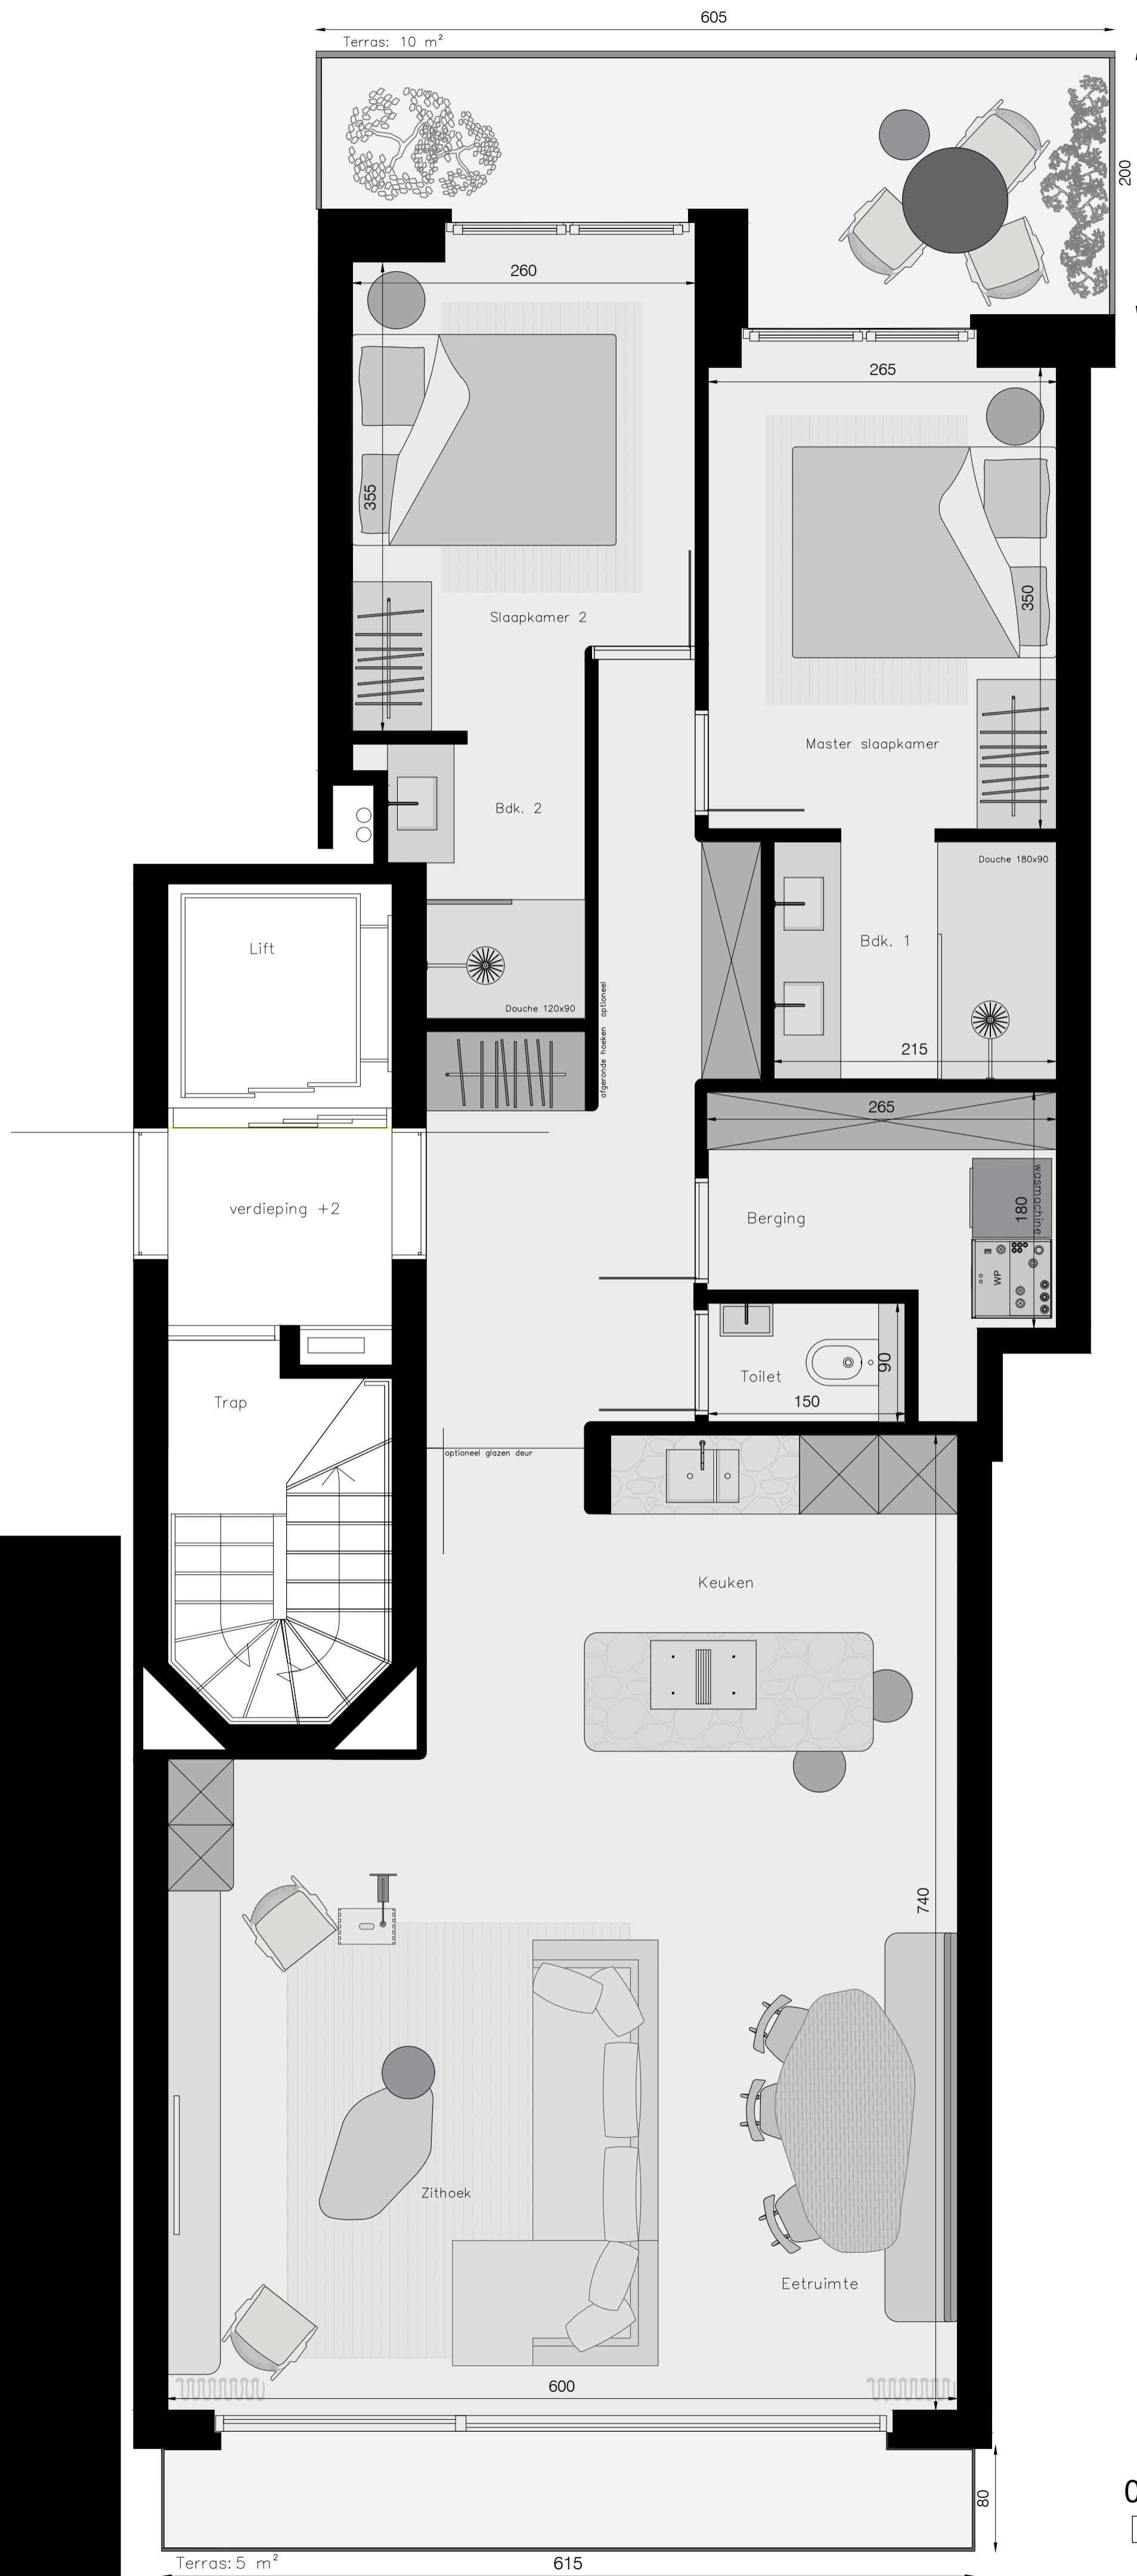

residentie
Quantum

appartement 34/22

BEBOUWDE
OPPERVLAKTES

totaal 105 m²
appartement 90 m²
terras 15 m²

SALT

0 1 2M